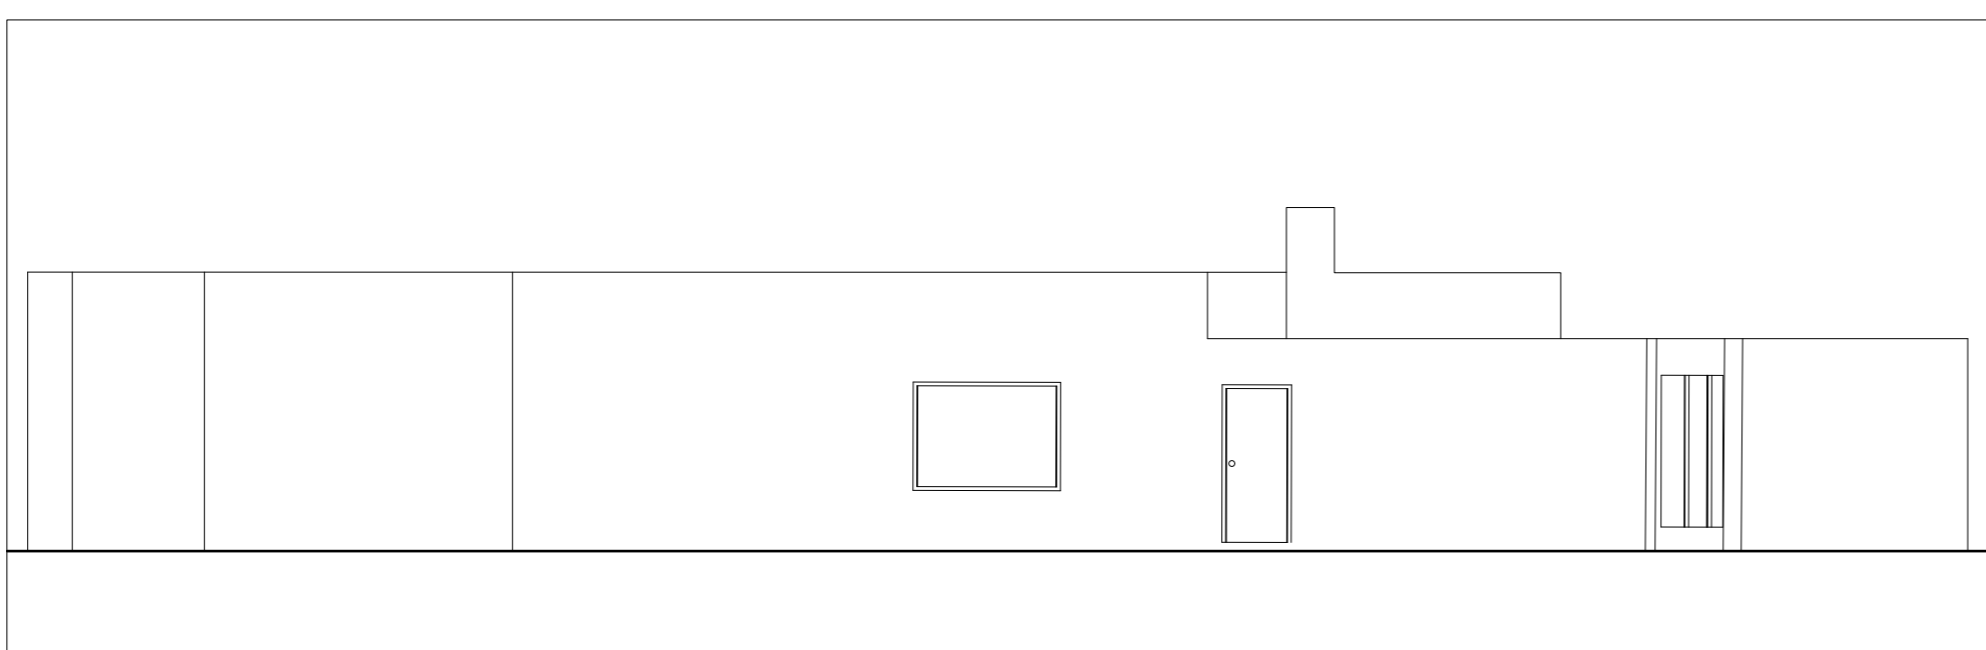

SISTEMA DE REPRESENTAÇÃO DIGITAL FAUL 2023/2024

TRABALHO 1 - DECALQUE CASA ANTONIO CARLOS SIZA - SIZA VIEIRA

TMIAI2 - Shirley dos Santos - 20221004

Planta - Esc: 1/100

Pormenor da porta de correr - Esc: 1/1

Corte - Esc: 1/100

Fachada Lateral Esquerda - Esc: 1/100

Fachada Frontal - Esc: 1/100

Pormenor da cozinha - Esc: 1/20

Pormenor da Cobertura - Esc: 1/5