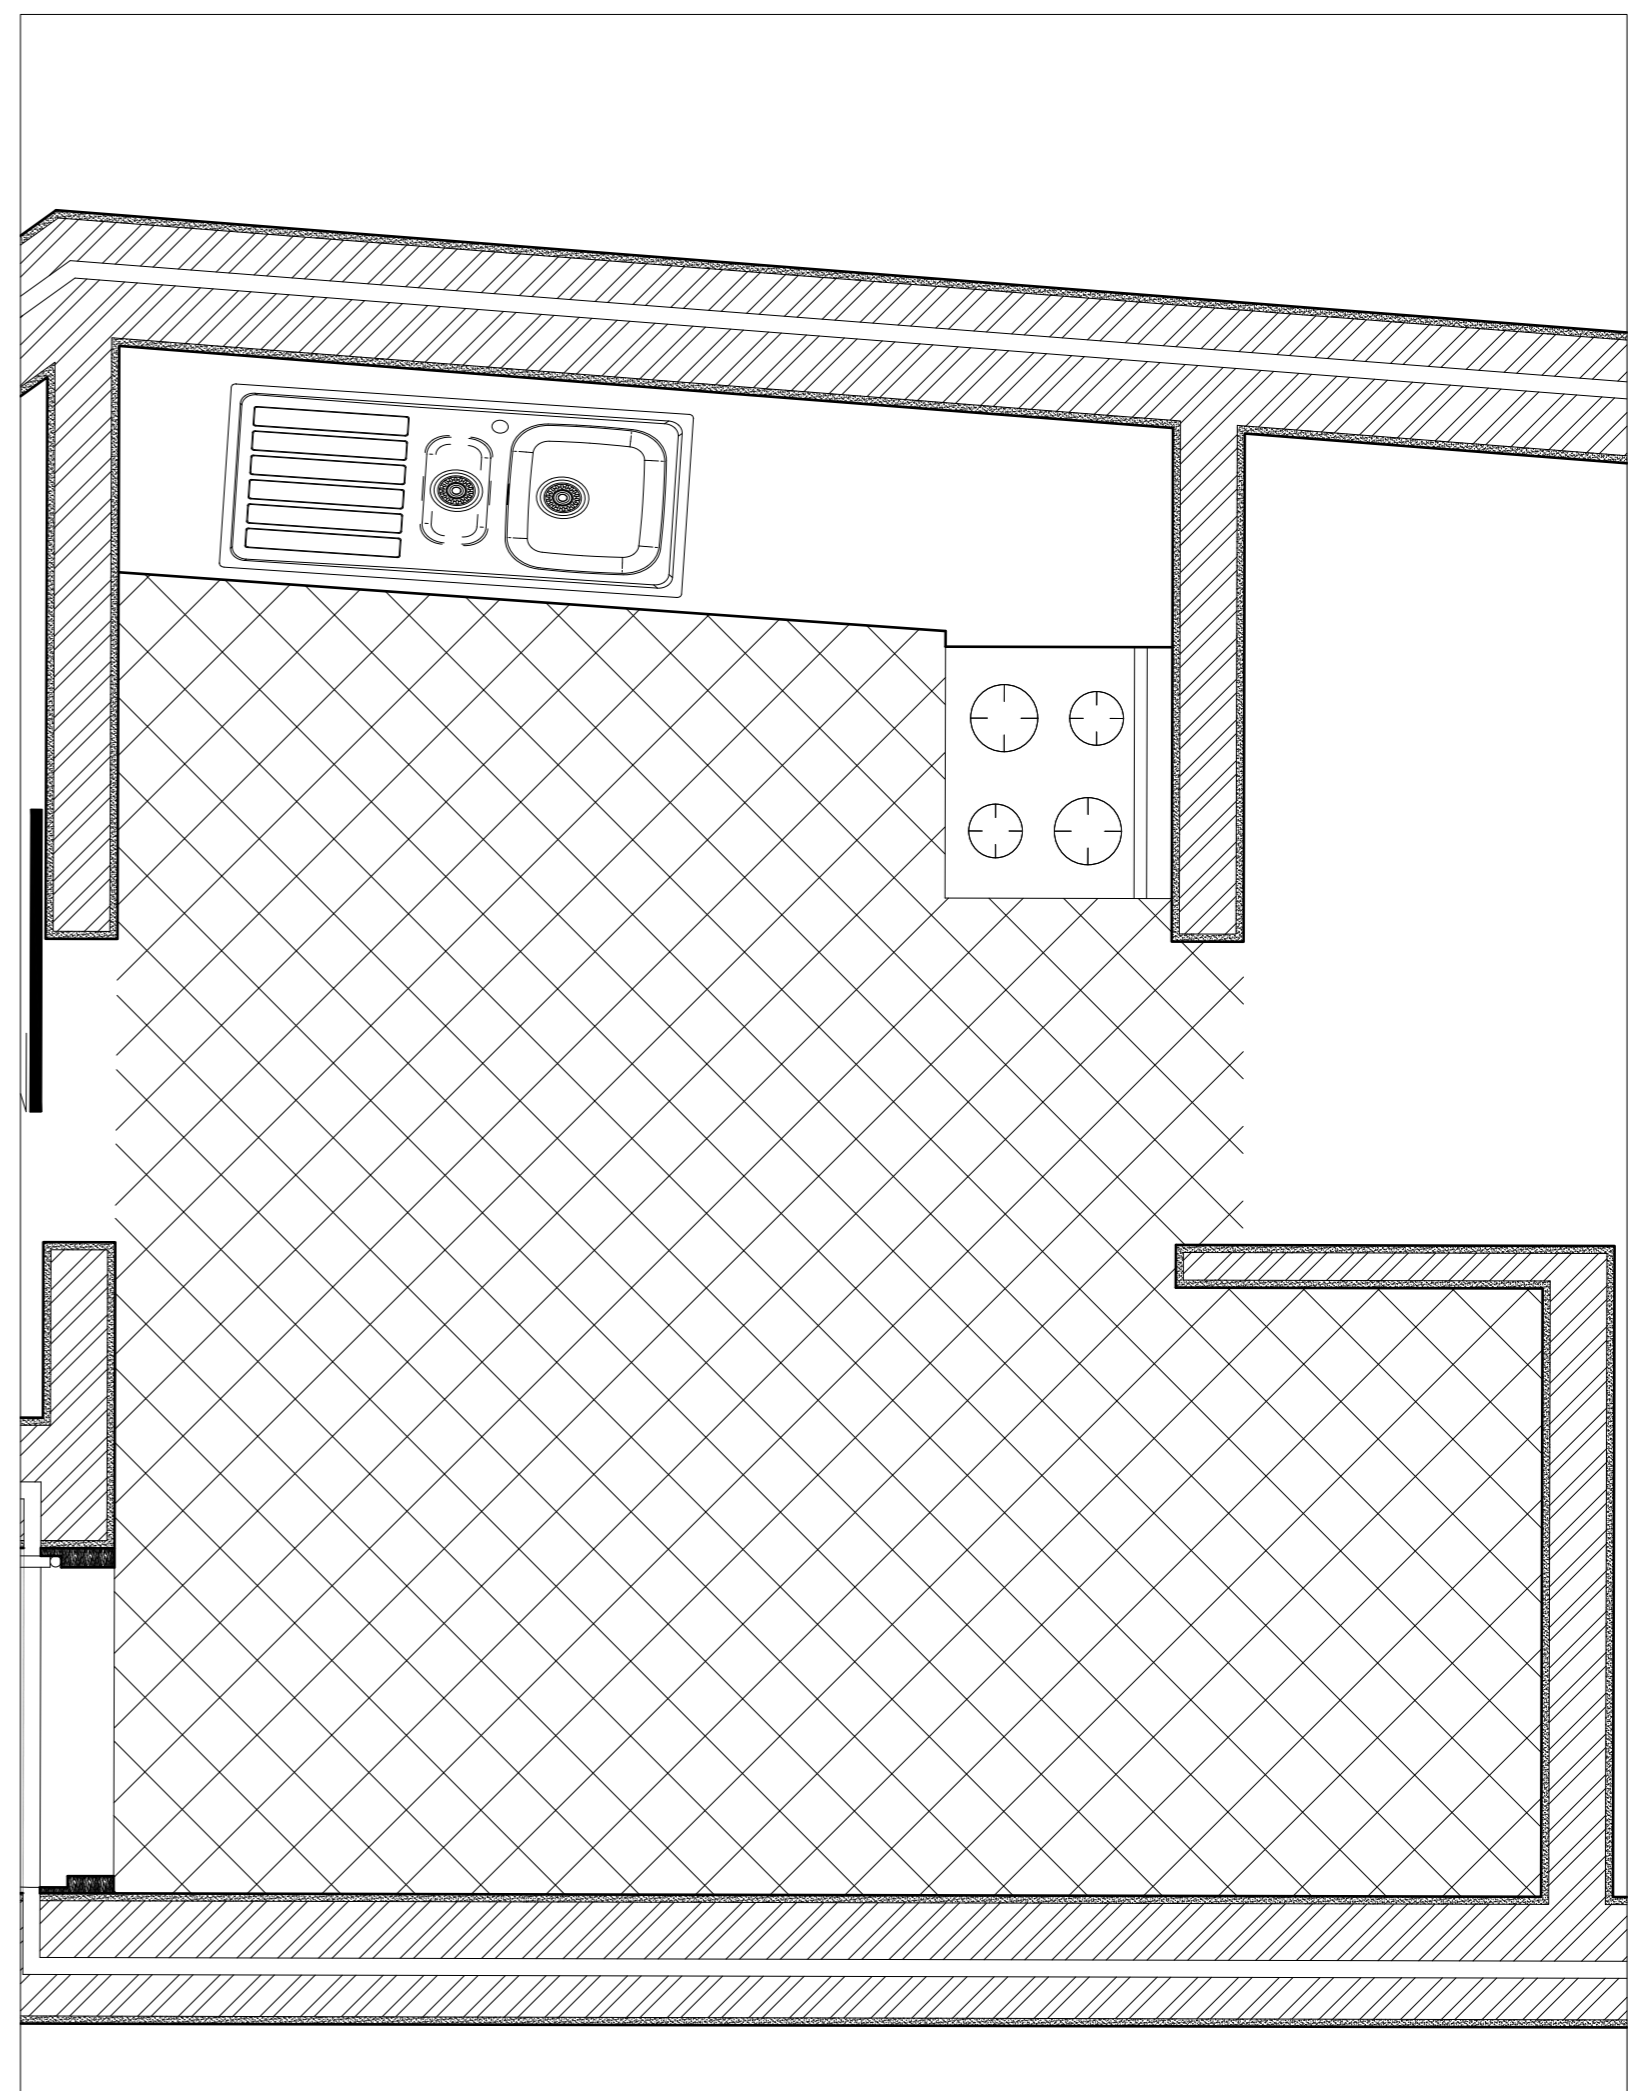

SISTEMA DE REPRESENTAÇÃO DIGITAL FAUL 2023/2024

TRABALHO 1 - DECALQUE CASA ANTONIO CARLOS SIZA - SIZA VIEIRA

TMIAI2 - Shirley dos Santos - 20221004

Planta - Esc: 1/100

Pormenor da porta de correr - Esc: 1/1

Corte - Esc: 1/100

Fachada Lateral Esquerda - Esc: 1/100

Fachada Frontal - Esc: 1/100

Pormenor da cozinha - Esc: 1/20

Pormenor da Cobertura - Esc: 1/5