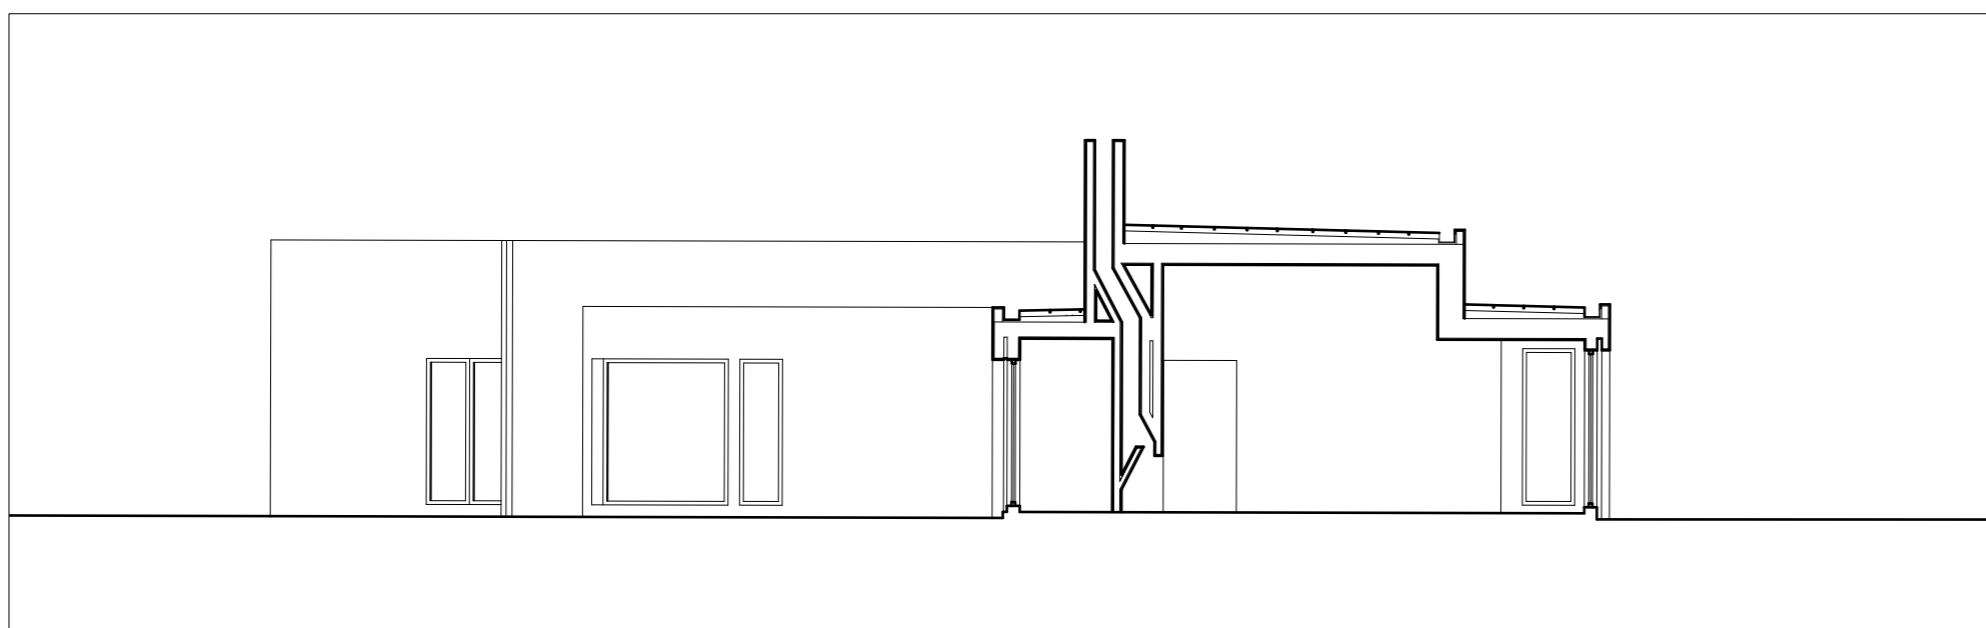

SISTEMA DE REPRESENTAÇÃO DIGITAL FAUL 2023/2024

TRABALHO 1 - DECALQUE CASA ANTONIO CARLOS SIZA - SIZA VIEIRA

TMIAI2 - Shirley dos Santos - 20221004

Planta - Esc: 1/100

Pormenor da porta de correr - Esc: 1/1

Corte - Esc: 1/100

Fachada Lateral Esquerda - Esc: 1/100

Fachada Frontal - Esc: 1/100

Pormenor da cozinha - Esc: 1/20

Pormenor da Cobertura - Esc: 1/5