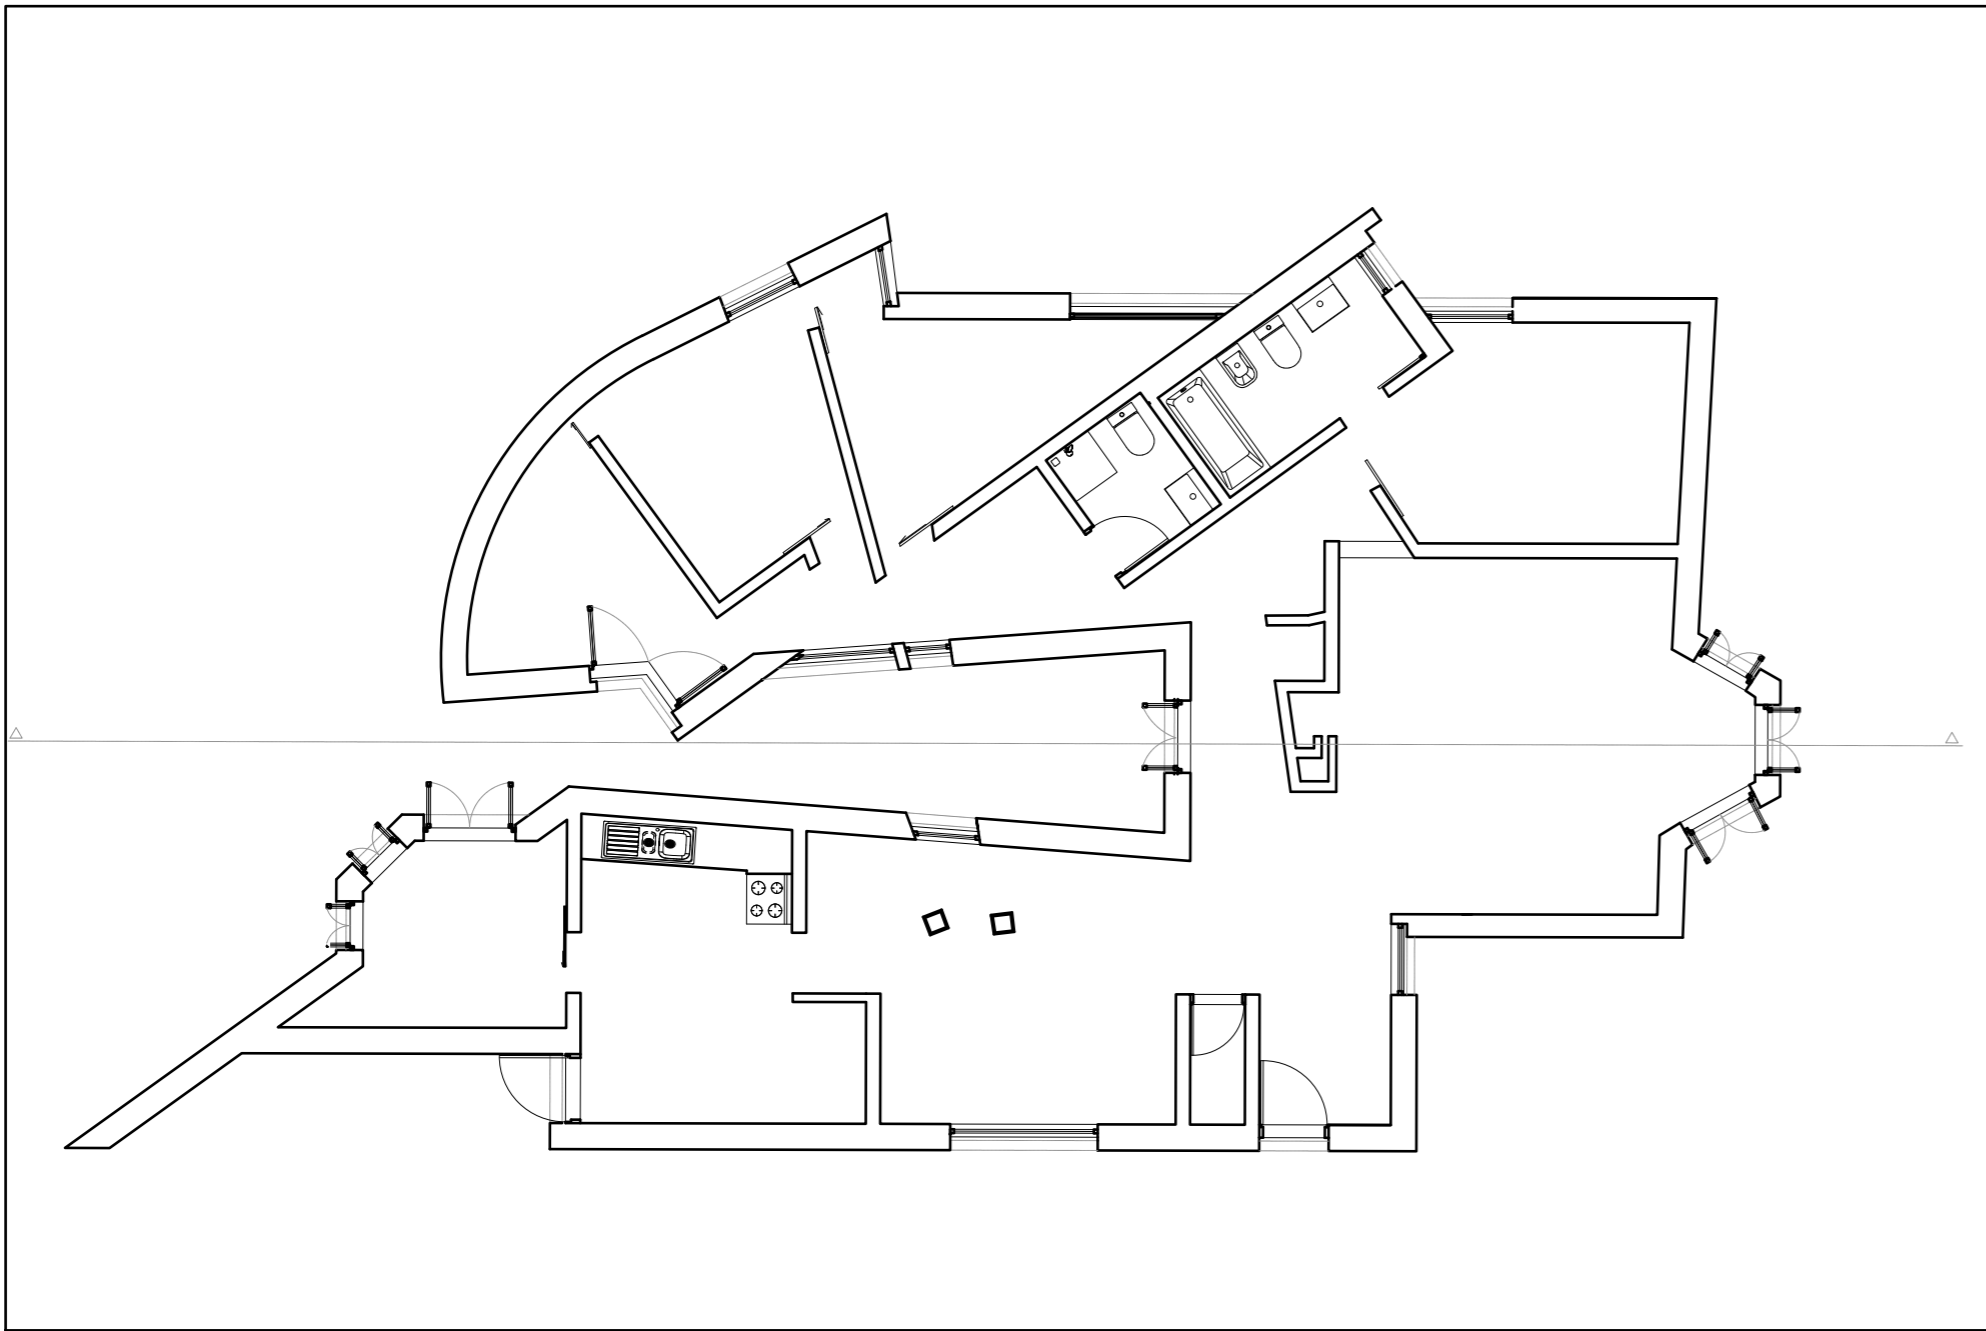

SISTEMA DE REPRESENTAÇÃO DIGITAL FAUL 2023/2024

TRABALHO 1 - DECALQUE CASA ANTONIO CARLOS SIZA - SIZA VIEIRA

TMIAI2 - Shirley dos Santos - 20221004

Planta - Esc: 1/100

Pormenor da porta de correr - Esc: 1/1

Corte - Esc: 1/100

Fachada Lateral Esquerda - Esc: 1/100

Fachada Frontal - Esc: 1/100

Pormenor da cozinha - Esc: 1/20

Pormenor da Cobertura - Esc: 1/5