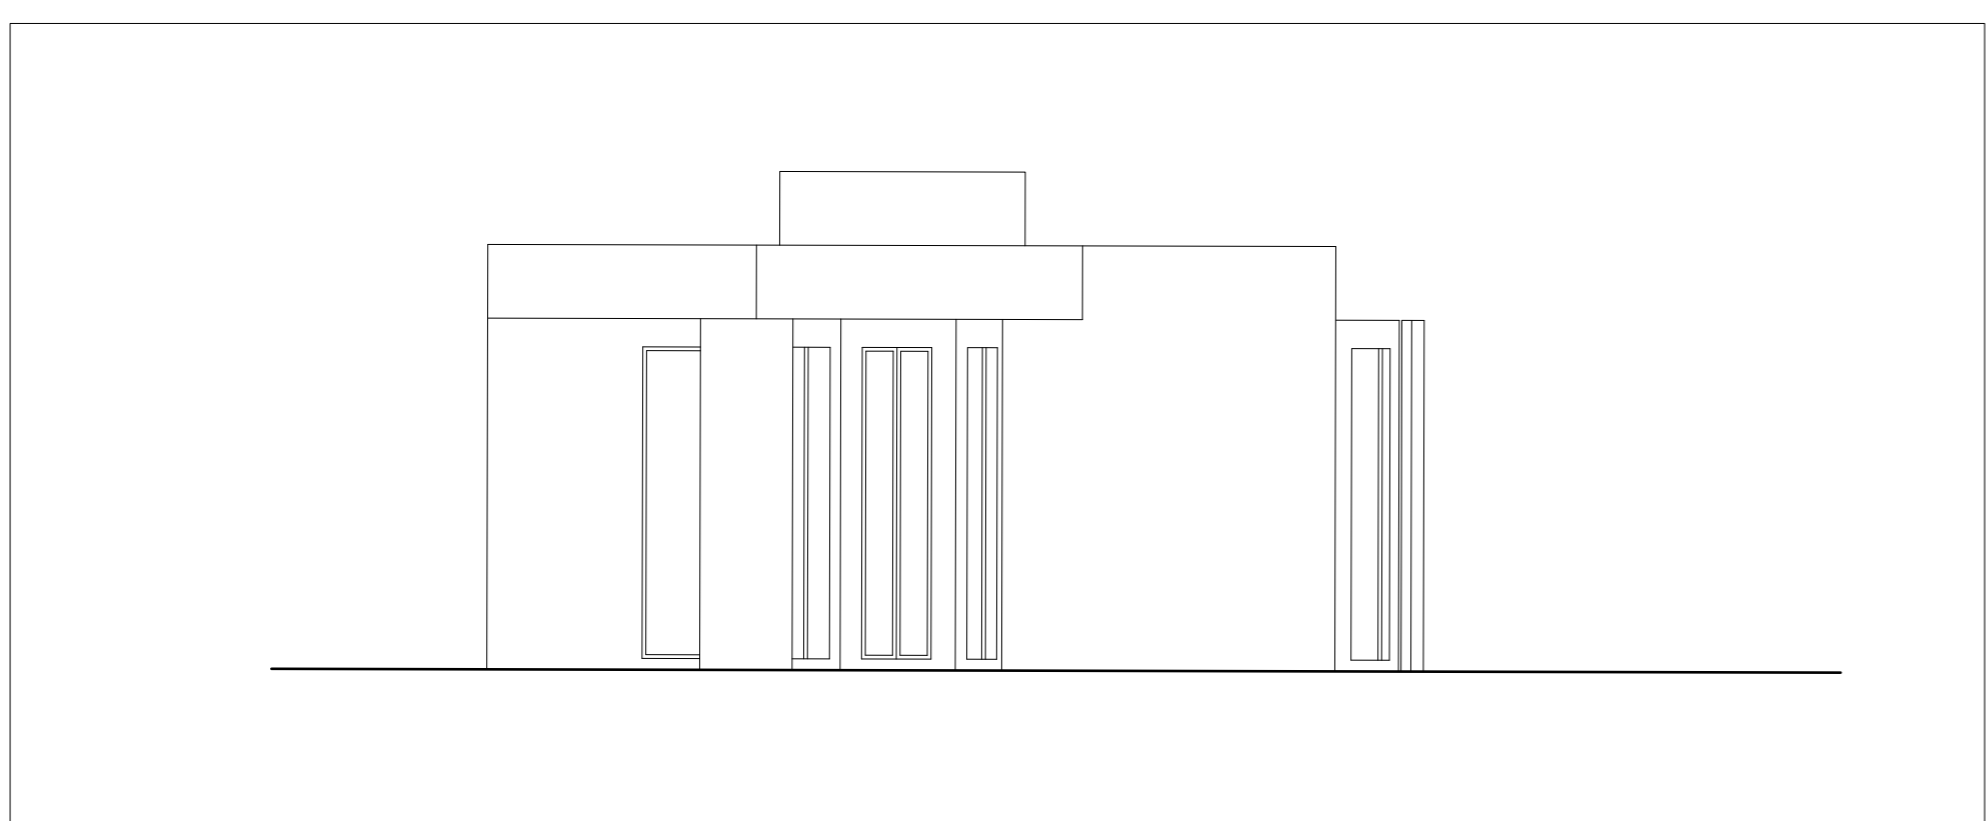

SISTEMA DE REPRESENTAÇÃO DIGITAL FAUL 2023/2024

TRABALHO 1 - DECALQUE CASA ANTONIO CARLOS SIZA - SIZA VIEIRA

TMIAI2 - Shirley dos Santos - 20221004

Planta - Esc: 1/100

Pormenor da porta de correr - Esc: 1/1

Corte - Esc: 1/100

Fachada Lateral Esquerda - Esc: 1/100

Fachada Frontal - Esc: 1/100

Pormenor da cozinha - Esc: 1/20

Pormenor da Cobertura - Esc: 1/5